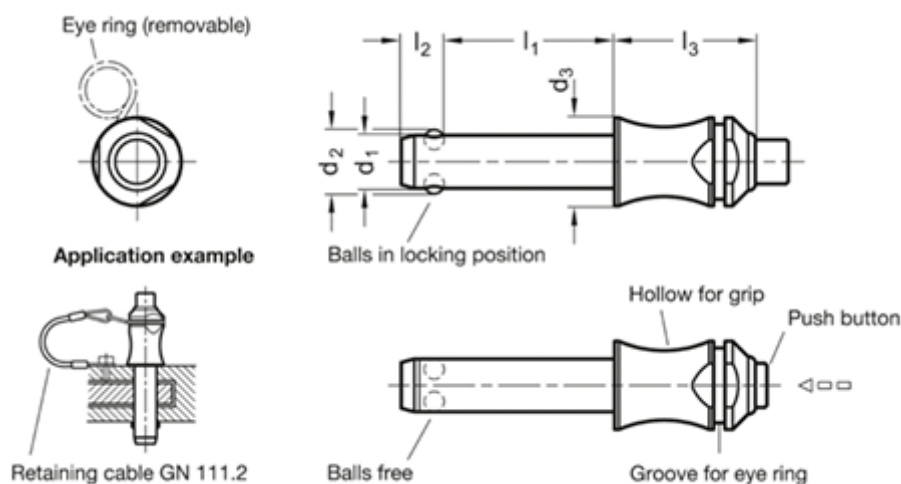

Varenummer: 20016647  
Beskrivelse: E+G kuglepallås  
GN 113.3-8-40

## Mål

d1	-0.04/-0.08	= 8
d2		= 9.5
d3		= 14
l3		= 27
l1	+0.6	= 40
l2	±1	= 8.2
Load i (N)		= 38
Vægt i (g)		= 42